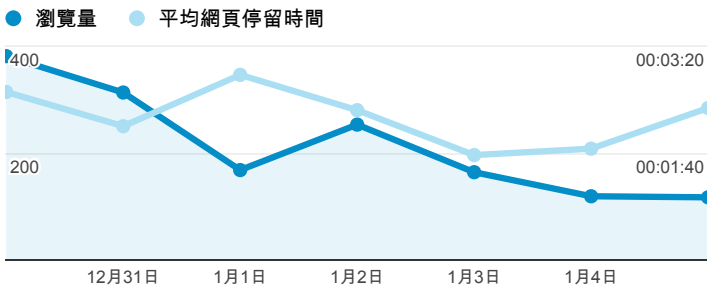

報表02_流量

2013年12月30日 - 2014年1月5日

瀏覽量和平均網頁停留時間

造訪和新造訪率 (依 服務供應商 分組)

服務供應商	造訪	瀏覽量
taipei taiwan	321	561
tamkang university	184	429
tfn media co. ltd.	44	71
taiwan fixed network co. ltd.	36	54
panchiao taipei hsien taiwan	33	48
mobile business group chunghua telecom co. ltd.	31	39
taiwan mobile co. ltd.	27	36
chunghua telecom data communication business group	24	45
kbrc co. ltd.	18	29
chtd chunghua telecom co. ltd.	13	16

瀏覽量和造訪

造訪和瀏覽量 (依 分享網址 分組)

分享網址	造訪	瀏覽量
eportfolio.tku.edu.tw/	569	905
ep.tku.edu.tw/index_detail_share.aspx?id=537C19E76E8126BF	60	66
eportfolio.tku.edu.tw/index.aspx	15	40
ep.tku.edu.tw/	14	52
ep.tku.edu.tw/index.aspx	11	22
ep.tku.edu.tw/index_detail_share.aspx?id=923F7A3FB84C61D1	9	16
ep.tku.edu.tw/index_detail_share.aspx?id=AA003DD1DA19B7B7	8	10
ep.tku.edu.tw/index_detail_share.aspx?id=790BC54A09919012	6	19
eportfolio.tku.edu.tw/index_detail.aspx?category=50&srv=3	6	15
ep.tku.edu.tw/index_detail_share.aspx?id=B58752ECE7AD7897	5	7