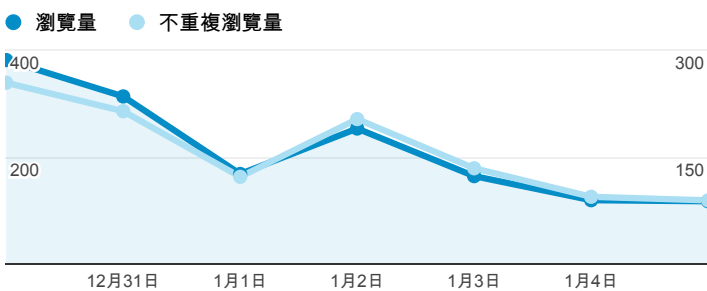

瀏覽量和不重複瀏覽量

造訪和瀏覽量 (依 來源/媒介 分組)

來源/媒介	造訪	瀏覽量
tku.edu.tw / referral	469	728
google / organic	154	258
(direct) / (none)	93	203
yahoo / organic	24	39
facebook.com / referral	21	75
eportfolio.tku.edu.tw / referral	20	81
acad.tku.edu.tw / referral	12	15
ndc.tku.edu.tw / referral	10	14

造訪和瀏覽量 (依 社交網路 分組)

社交網路	造訪	瀏覽量
Facebook	22	80