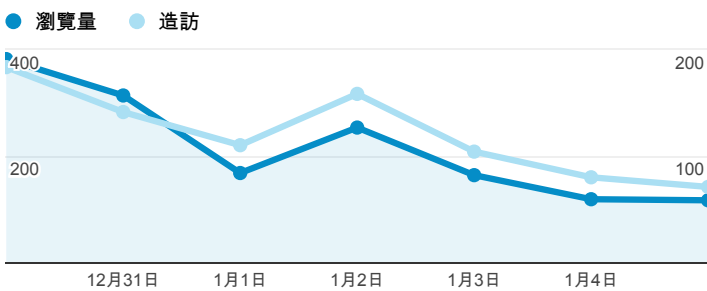

報表02_流量

2013年12月30日 - 2014年1月5日

瀏覽量和平均網頁停留時間

造訪和新造訪率 (依 服務供應商 分組)

服務供應商	造訪	瀏覽量
taipei taiwan	321	561
tamkang university	184	429
tfn media co. ltd.	44	71
taiwan fixed network co. ltd.	36	54
panchiao taipei hsien taiwan	33	48
mobile business group chunghua telecom co. ltd.	31	39
taiwan mobile co. ltd.	27	36
chunghua telecom data communication business group	24	45
kbrc co. ltd.	18	29
chtd chunghua telecom co. ltd.	13	16

瀏覽量和造訪

造訪和瀏覽量 (依 分享網址 分組)

分享網址	造訪	瀏覽量
eportfolio.tku.edu.tw/	569	905
ep.tku.edu.tw/index_detail_share.aspx?id=537C19E76E8126BF	60	66
eportfolio.tku.edu.tw/index.aspx	15	40
ep.tku.edu.tw/	14	52
ep.tku.edu.tw/index.aspx	11	22
ep.tku.edu.tw/index_detail_share.aspx?id=923F7A3FB84C61D1	9	16
ep.tku.edu.tw/index_detail_share.aspx?id=AA003DD1DA19B7B7	8	10
ep.tku.edu.tw/index_detail_share.aspx?id=790BC54A09919012	6	19
eportfolio.tku.edu.tw/index_detail.aspx?category=50&srv=3	6	15
ep.tku.edu.tw/index_detail_share.aspx?id=B58752ECE7AD7897	5	7